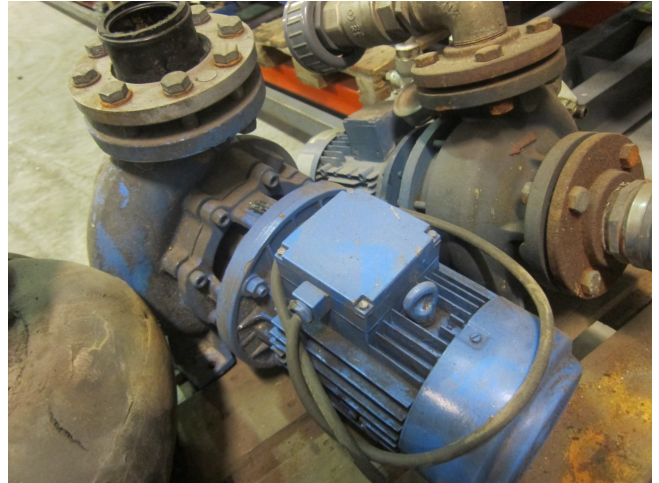

Stork CB 80-160

Specifications

Marca	Stork
Tipo	CB 80-160
Potencia máx. (kW)	3,0
Stock	1

Description

Used Stork CB 80-160

Used Stork CB 80-160 waterpump complete with electromotor Rotor 3 kW at 1435 RPM.